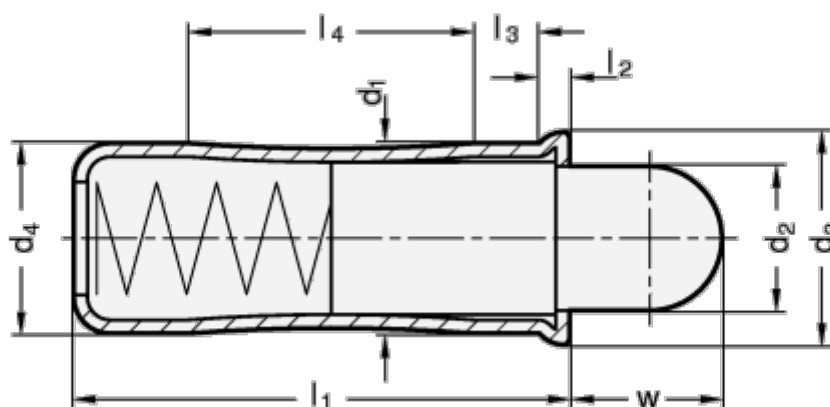

Varenummer: 20614410NI
Beskrivelse: E+G trykstykke
GN 614.4-10-NI

Mål

d_1	= 10+0,1	l_3	= ?3,5
d_2	= 8.0	l_4	= ?15
d_3	= 11.0	w	= 8.0
d_4	= 10±0,05		
Fjederkraft bund N	= ?29		
Fjederkraft top N	= ?16,2		
l_1	= 26.0		
l_2	= ?1,5		